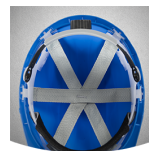

AJUSCO CHINSTRAP

AJUSCOWS

หมวกกันน็อคหน้าหนักเบาพร้อมสายรัดคาง 4 จุดแบบถอดได้ สายรัดผา 6 จุด โครงหมวก ABS ระบายอากาศ และวงล่อ

หมวกกันน็อค AJUSCO CHINSTRAP ให้การปกป้องที่แข็งแกร่งและมีน้ำหนักเบา มีเลือกหมวกกันน็อค ABS พร้อมช่องระบายอากาศ สายรัดคาง 4 จุดที่ถอดออกได้พร้อมตัวป้องกันยางนุ่ม สายรัดผา 6 จุดที่สะดวกสบาย และวงล่อสำหรับปรับสายรัดศีรษะ ใช้งานร่วมกับบัพปิดหู ETOSHA II เพื่อป้องกันการได้ยินเป็นพิเศษ

- สายรัดผา 6 จุดที่สะดวกสบาย
- สายรัดคางแบบผา 4 จุดแบบถอดได้พร้อมตัวป้องกันคางยางนุ่ม
- วงล่อสำหรับปรับได้ง่าย
- ภายนอก ABS พร้อมช่องระบายอากาศ
- ชู่อ 30 มม
- น้ำหนัก: 357ก
- รวมถึงสติ๊กเกอร์สะท้อนแสง
- ใช้งานร่วมกับบัพปิดหูแบบถอดได้ Etosha II

เปลือก	ABS (อะครีโลไนไตรล์ บิวทาไดอิน สไตรีน)
ที่คาดผม	โพลีเอทิลีน
สายรัดหลัก	โพลีเอสเตอร์
วงล่อ	โพลีเอทิลีน
ตัวดูดซับเหิงงอ	โพลีเอสเตอร์/อีวีเอ
ช่วงขนาด	EU UNI
น้ำหนักเฉลี่ย	0.482 kg
มาตรฐาน	EN 397:2012+A1:2012

ปรับได้ง่าย

ปรับความพอดีของหมวกกันน็อคให้แน่นหรือหลวมได้ง่ายด้วยวงล่อที่ด้านหลัง

กระชับพอดี

หมวกกันน็อกรุ่นนี้ให้ความกระชับพอดีด้วยสายรัดแบบ 6 จุด มีรูปทรงเปลือกที่ออกแบบตามหลักสรีรศาสตร์ และสายรัดแบบปรับได้