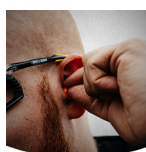

ARUSHA 200pcs

ARUSHA

Tampões auriculares descartáveis de espuma e de recuperação lenta que protegem contra o ruído de alto nível

Tampões auriculares de **espuma descartáveis** e de **recuperação lenta** que proporcionam uma proteção auricular confortável. Os tampões Arusha protegem contra **ruídos altos ou permanentes**, mesmo em ambientes de serviço pesado. Enrole-o na forma de um pequeno cilindro, insira-o no ouvido e espere que ele se expanda confortavelmente. Incrivelmente **macio e anti-alérgico**.

Anti-alérgico

Feito de materiais não alérgicos.

Fácil de utilizar

Fácil de enrolar e inserir.

Proteção contra ruído de alto nível

Protege os ouvidos contra ruídos intensos.

Apto para ruído permanente

Protege contra ruído permanente ou de longa duração.