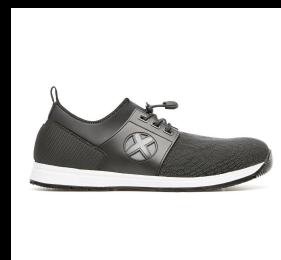

Exena | Kei lage veiligheidsschoen S3 zwart | KEI000

Detail

Deze schoen is een unieke combi van een instapper en toch de mogelijkheid om middels een snelsluiting de schacht naar de wens van de gebruiker in te stellen. Er is gebruik gemaakt van non-metallic, geperforeerde polycarbonaat neus en een licht gewichtantiperforatie tussenzool. Met de S3 certificering mag deze schoen overal ingezet worden.

Kenmerken

Neus: Composiet | Zool: Textiel | Hoogte: Laag |
Loopzool: PU/TPU | Overneus:-Nee | Upper: Synthetic
| Beschikbare maten: 35-48

Exena | Kei lage veiligheidsschoen S3 zwart | KEI000

Artikel	Maat	Eancode	Barcode
KEI000350	maat 35	1310013013355	 1310013013355 5
KEI000360	maat 36	1310013013362	 1310013013362 2
KEI000370	maat 37	1310013013379	 1310013013379 9
KEI000380	maat 38	1310013013386	 1310013013386 6
KEI000390	maat 39	1310013013393	 1310013013393 3
KEI000400	maat 40	1310013013409	 1310013013409 9
KEI000410	maat 41	1310013013416	 1310013013416 6
KEI000420	maat 42	1310013013423	 1310013013423 3
KEI000430	maat 43	1310013013430	 1310013013430 0
KEI000440	maat 44	1310013013447	 1310013013447 7
KEI000450	maat 45	1310013013454	 1310013013454 4
KEI000460	maat 46	1310013013461	 1310013013461 1
KEI000470	maat 47	1310013013478	 1310013013478 8
KEI000480	maat 48	1310013013485	 1310013013485 5