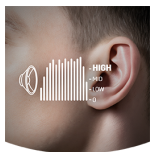

MADURU CORDED 50PCS

MADURUC

ที่อุดหูแบบใช้ซ้ำได้พร้อมสายไฟและกล่องจัดเก็บที่สะดวก
ให้การป้องกันเสียงรบกวนในระดับสูง

ออกแบบมาเพื่อการป้องกันเสียงรบกวนที่ดังและถาวรในระดับสูง
ที่อุดหูแบบใช้ซ้ำได้ของ MADURU/มาดูรู มีสายผ้าสำหรับคล้องคอ
และยังมาพร้อมกล่องใส่ของสะดวกอีกด้วย ด้วยระดับการลด
เสียงรบกวน (SNR) ที่ 32 dB หูฟัง TPR เหล่านี้มอบความสบายและ
ความปลอดภัยที่เชื่อถือได้ในสภาพแวดล้อมที่มีเสียงดัง เหมาะสำ
หรับการใช้งานในระยะยาว

- ที่อุดหู TPR
- สายผ้า
- เอสเอ็นอาร์: 32 เดซิเบล
- รวมกล่องเก็บของ

เปลือก	ไม้มีม
ที่คาดผม	สิ่งทอ
หมอน	ไม้มีม
โฟม	TPR
ช่วงขนาด	EU UNI
น้ำหนักเฉลี่ย	0.008 kg
มาตรฐาน	EN 352-2:2020

593

การป้องกันเสียงระดับสูง
ปกป้องหูจากเสียงดัง