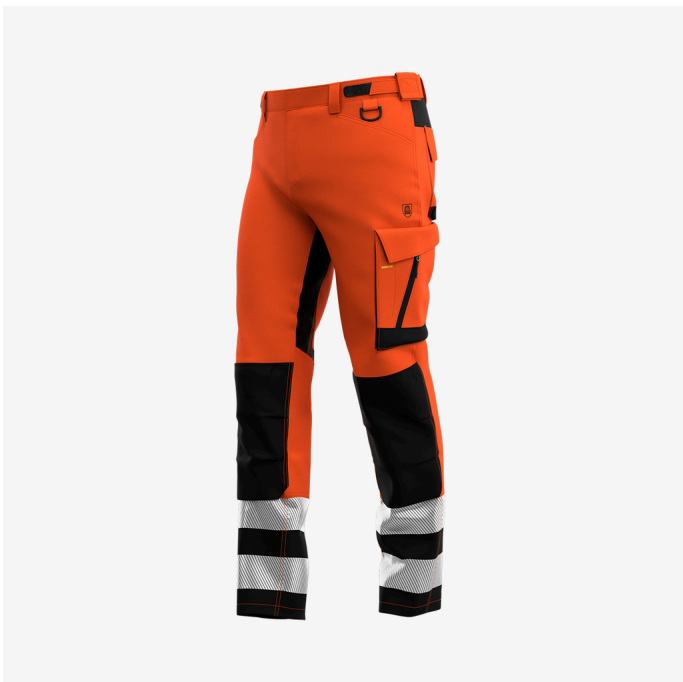

เสื้อผ้าที่มองเห็นได้ชัดเจน
ชุดทำงานผืนการรับรองมาตรฐานซึ่งมองเห็นได้ง่ายขึ้นจากทุกมุมทั้งกลางวันและกลางคืน

แผ่ยืดได้ 4 ทิศทาง
มีแผ่ยืดได้ 4 ทิศทางเพื่อความสบายสูงสุด

กระเป๋าระดับเข่าเสริมความทนทาน
กระเป๋าระดับเข่าเสริมความทนทานได้รับการออกแบบมาให้มีอายุการใช้งานยาวนานขึ้นในสภาวะที่สมบุกสมบัน

ชายขยายได้
ชายกางเกงที่ขยายได้ช่วยให้คุณเลือกความยาวกางเกงที่เหมาะสมได้

อุตสาหกรรม:

อุตสาหกรรม, งานด้านการจัดเลี้ยง, อุตสาหกรรมยานยนต์, การก่อสร้าง, การขนส่ง โลจิสติกส์, งานด้านการทำความสะอาด, เคมีคอล, การประกอบรวม, อาหารและเครื่องดื่ม

Solutions for every workplace

INDUSTRIAL PROFESSIONAL TACTICAL TIGER GRIP

**ENGINEERED
IN EUROPE**

www.safetyjogger.com