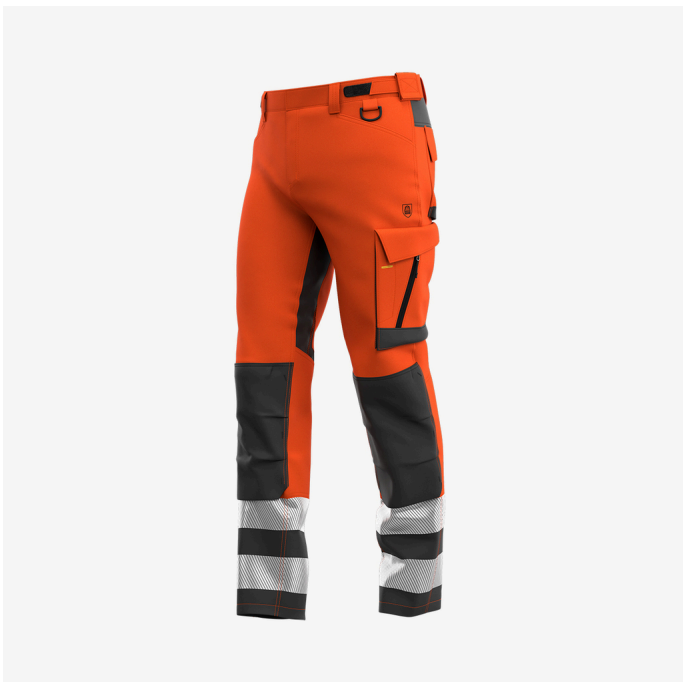

เสื้อผ้าที่มองเห็นได้ชัดเจน
ชุดทำงานผืนการรับรองมาตรฐานซึ่งมองเห็นได้ง่ายขึ้นจากทุกมุมทั้งกลางวันและกลางคืน

แผ่ยืดได้ 4 ทิศทาง
มีแผ่ยืดได้ 4 ทิศทางเพื่อความสบายสูงสุด

กระเป๋าระดับเข่าเสริมความทนทาน
กระเป๋าระดับเข่าเสริมความทนทานได้รับการออกแบบมาให้มีอายุการใช้งานยาวนานขึ้นในสภาวะที่สมบุกสมบัน

ชายขยายได้
ชายกางเกงที่ขยายได้ช่วยให้คุณเลือกความยาวกางเกงที่เหมาะสมได้

อุตสาหกรรม:

อุตสาหกรรม, งานด้านการจัดเลี้ยง, อุตสาหกรรมยานยนต์, การก่อสร้าง, การขนส่ง โลจิสติกส์, งานด้านการทำความสะอาด, เดิมคอล, การประกอบรวม, อาหารและเครื่องดื่ม

Solutions for every workplace

INDUSTRIAL PROFESSIONAL TACTICAL TIGER GRIP

**ENGINEERED
IN EUROPE**

www.safetyjogger.com