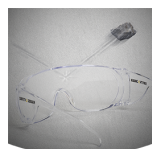

TSAVO

Óculos de segurança anti-embaciamento com acolchoamento de espuma removível para maior conforto e protecção

Óculos de segurança **robustos** mas **confortáveis** que são adequados para aplicações mais exigentes. O **acolchoamento de espuma removível** oferece protecção adicional ao manter afastada a sujidade, partículas suspensas no ar e substâncias irritantes aos olhos. Tsavo é tratado com um **revestimento anti-embaciamento** em ambos os lados e **protege contra a luz UV nociva**.

- Hastes de poliamida
- Lente de policarbonato
- Inserção destacável de espuma
- Cor da lente: transparente
- Filtro óptico: 2-1,2
- Resistência a impactos: F (45 m/s)
- Revestimento: revestimento anti-embaciamento
- Peso: 35 g

335

Faixa de cabeça	N/A
Lentes	Policarbonato
Armação	Policarbonato
Hastes	Poliamida
Categoria	Protecção contra partículas de alta velocidade a temperaturas extremas - baixa energia, Filtro óptico 2C-1,2, Desempenho óptico melhorado 1
Intervalo de tamanhos	EU UNI
Peso da amostra	0.030 kg
Normas	EN 166:2001

Protecção contra impactos

As lentes resistentes a estilhaços protegem os olhos contra os riscos de impacto.

Armação forrada com espuma

O forro de espuma proporciona maior protecção contra poeira e líquidos.